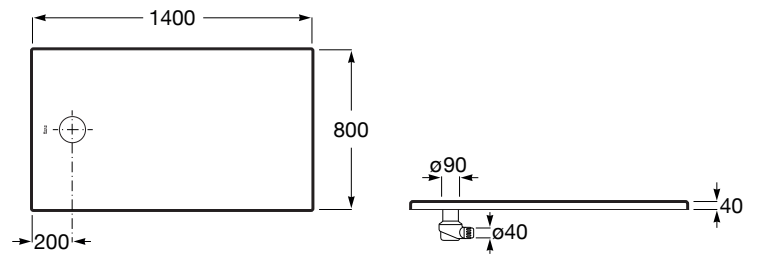

CARACTERÍSTICAS

Plato de ducha extraplano de SENCERAMIC®. Incluye desagüe de gran caudal Ø90 con tapa de porcelana texturizada.

Cortable

Desagüe incluido

Diámetro del desagüe (mm): 90

Forma: Rectangular

Material: SENCERAMIC®

Profundidad: Extraplano (menos de 45 mm)

Tipo de fondo antideslizante: Integrado

Tipo de instalación: Empotrado / Nicho

CRATOS

Plato de ducha extraplano de SENCERAMIC®

MEDIDAS

Longitud	1400 mm
Anchura	800 mm
Altura	40 mm

COLORES Y ACABADOS

PVPR (IVA INCLUIDO)

595,32 €

DIBUJOS TÉCNICOS

Fondo antideslizante